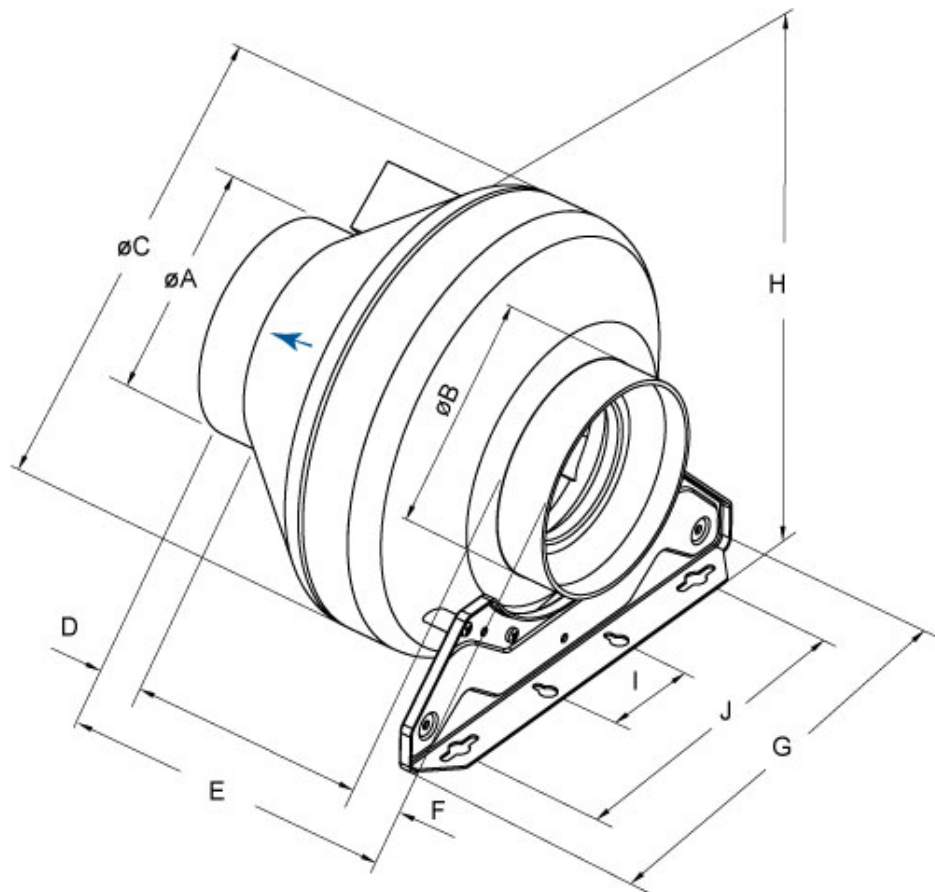

Ventilátory RVK je možné pripojiť na potrubie pomocou rýchloúpinacej spony FK, ktorá zabraňuje prenosu chvenia na potrubie. Dĺžka spoja pre pripojenie potrubia min. 25 mm podľa EN 1506:1997

Technické parametre

Rozmery

	øA	øB	øC	D	E	F	G	H	I	J
RVK 100	99	99	251	30	230	30	271,5	265	60	200

El. zapojenie

blue = modrá
 black = čierna
 yellow/green = žltozelená

Príslušenstvo

Elektrické príslušenstvo

RE 1.5 regulátor (5000)