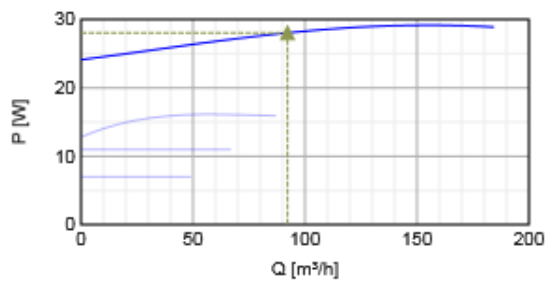

Ventilátory RVK je možné pripojiť na potrubie pomocou rýchloúpinacej spony FK, ktorá zabraňuje prenosu chvenia na potrubie. Dĺžka spoja pre pripojenie potrubia min. 25 mm podľa EN 1506:1997

Technické parametre

Výkon

Krivky

Vzduchový výkon a tlak

	Pracovný bod						
	Q [m³/h]	Ps [Pa]	P [W]	n [min ⁻¹]	I [A]	SFP [kW/m³/s]	U [V]
Max. účinnosť	▲ 92.2	▲ 99.9	▲ 28	2541	0.159	1.1	230

Akustické dáta

Hladina akust. výkonu		63	125	250	500	1k	2k	4k	8k	Celk
Sanie	dB(A)	39	57	57	57	51	44	39	27	62
Výtlak	dB(A)	42	52	52	51	47	44	40	28	57
Okolie	dB(A)	1	11	30	37	37	34	25	14	42