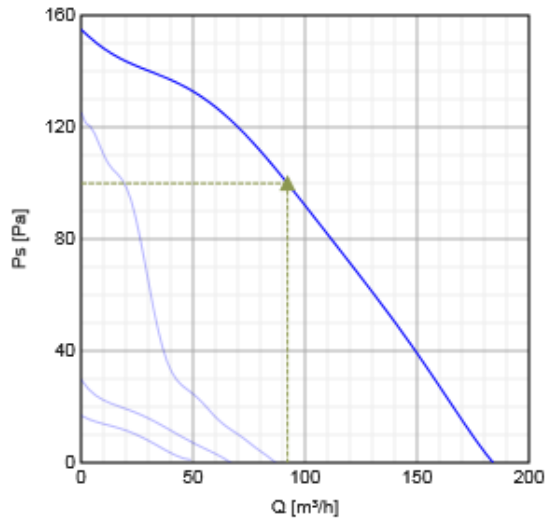

Vzduchový výkon a tlak

	Pracovný bod						
	Q [m³/h]	Ps [Pa]	P [W]	n [min⁻¹]	I [A]	SFP [kW/m³/s]	U [V]
Max. účinnosť	▲ 92.2	▲ 99.9	▲ 28	2541	0.159	1.1	230

Akustické dáta

Hladina akust. výkonu		63	125	250	500	1k	2k	4k	8k	Celk
Sanie	dB(A)	39	57	57	57	51	44	39	27	62
Výtlak	dB(A)	42	52	52	51	47	44	40	28	57
Okolie	dB(A)	1	11	30	37	37	34	25	14	42

Rozmery